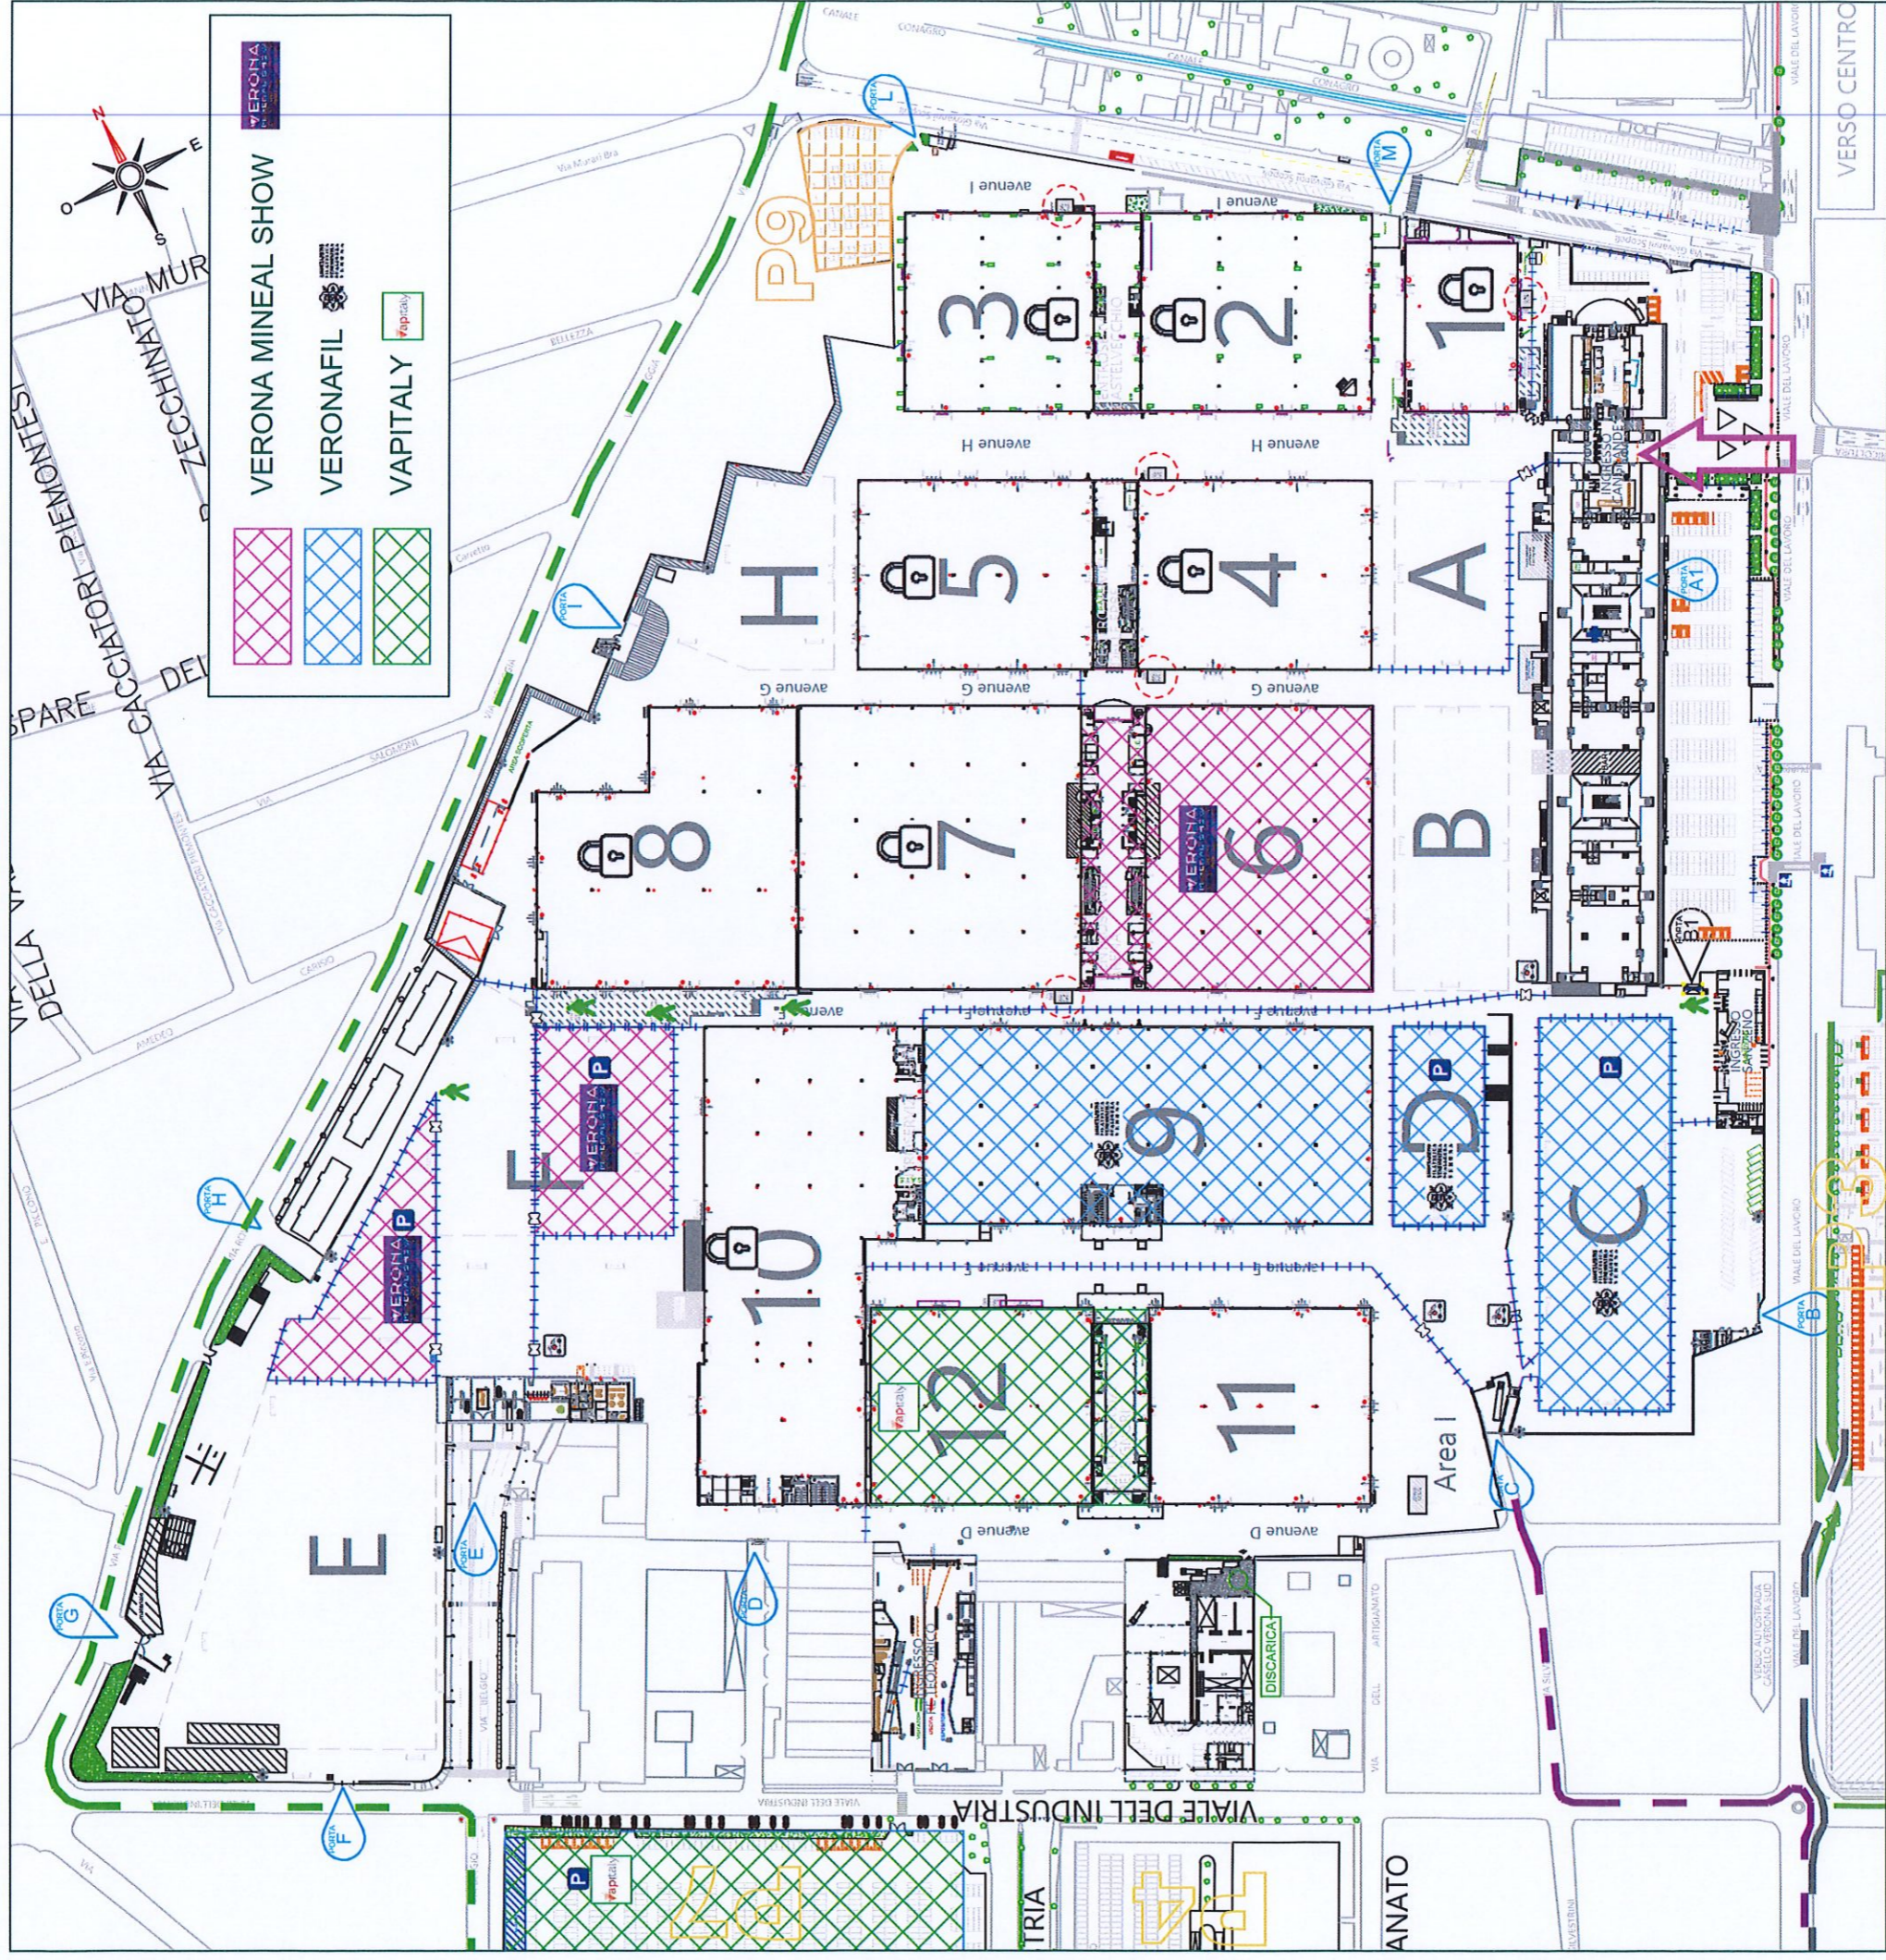

REGOLAMENTO DI QUARTIERE

FIERA: VAPITALY 2024

PADIGLIONI AREE ESTERNE OCCUPATI:	12 galleria 11/12
GIORNATE FIERA	25-26-27 MAGGIO
ORARIO MANIFESTAZIONE	10:00 - 18:00 PER I GIORNI 25-26 MAGGIO 10:00 - 16:00 PER IL GIORNO 27 MAGGIO
ORARIO ESPOSITORI	09:00 - 19:00 PER I GIORNI 27-28 MAGGIO 09:00 - 17:00 PER IL GIORNO 29 MAGGIO
ORARIO RIFORNIMENTO	07:30 - 08:30

APERTURA QUARTIERE - WINCH -

ATTIVITA'	DAL	AL	QUARTIERE APERTO DALLE / ALLE	PORTE CARRAIE
ALLESTIMENTO	21/05/2024	22/05/2024	07:00 - 22:00	E
	23/05/2024	23/05/2024	07:00 - 20:00	
GIORNATA ESPOSITORI	24/05/2024	24/05/2024	07:00 - 18:00	
SVOLGIMENTO	25/05/2024	26/05/2024	H24	
DISALLESTIMENTO	27/05/2024	27/05/2024	DISALLESTIMENTO A MANO DALLE ORE 17:00 ALLE ORE 21:00	
	28/05/2024	29/05/2024	07:00 - 20:30	

REGOLAMENTO DI QUARTIERE

POSA E RIMOZIONE CARTELLONISTICA - PRINTING SOLUTIONS -						
	ATTIVITA'	DAL	AL	POSA CARTELLONISTICA MOBILE DALLE / ALLE	PADIGLIONI	
VIGILIA DI MANIFESTAZIONE	POSA CARTELLONISTICA MOBILE	24/05/2024	24/05/2024	20:00	21:00	
ULTIMO GIORNO MANIFESTAZIONE	RIMOZIONE CARTELLONISTICA MOBILE	27/05/2024	27/05/2024	17:00	19:00	12
POSA E RIMOZIONE CORSIE DI MOQUETTE - VERONAFIERESERVIZI -						
	ATTIVITA'	DAL	AL	DALLE / ALLE	PADIGLIONI	
VIGILIA DI MANIFESTAZIONE	POSA CORSIE MOQUETTE	24/05/2024	24/05/2024	22:00	TERMINE LAVORI	12
ULTIMO GIORNO MANIFESTAZIONE	RIMOZIONE CORSIE DI MOQUETTE	27/05/2024	27/05/2024	DOPO LE ORE 20:00 FINO AL TERMINE LAVORI		
Verona li 02/05/2024						
Responsabile Logistica Servizi Federico Poffe						

VAPITALY 2024

ALLESTIMENTO

<ul style="list-style-type: none"> TRANSENNE BASSE TRANSENNE ALTE FLEX LAVAPENNELLI BOX, BOX con PAGODA PRONTO SOCCORSO PADIGLIONE CHIUSO 	<ul style="list-style-type: none"> PARCHEGGIO DISABILI PEDONALE AUTO MOTO MEZZI PESANTI INFORMAZIONI 	<ul style="list-style-type: none"> PERCORSI: PEDONALE MEZZI VISITATORI/ESPOSITORI MEZZI DI SOCCORSO/SERVIZIO
--	--	--