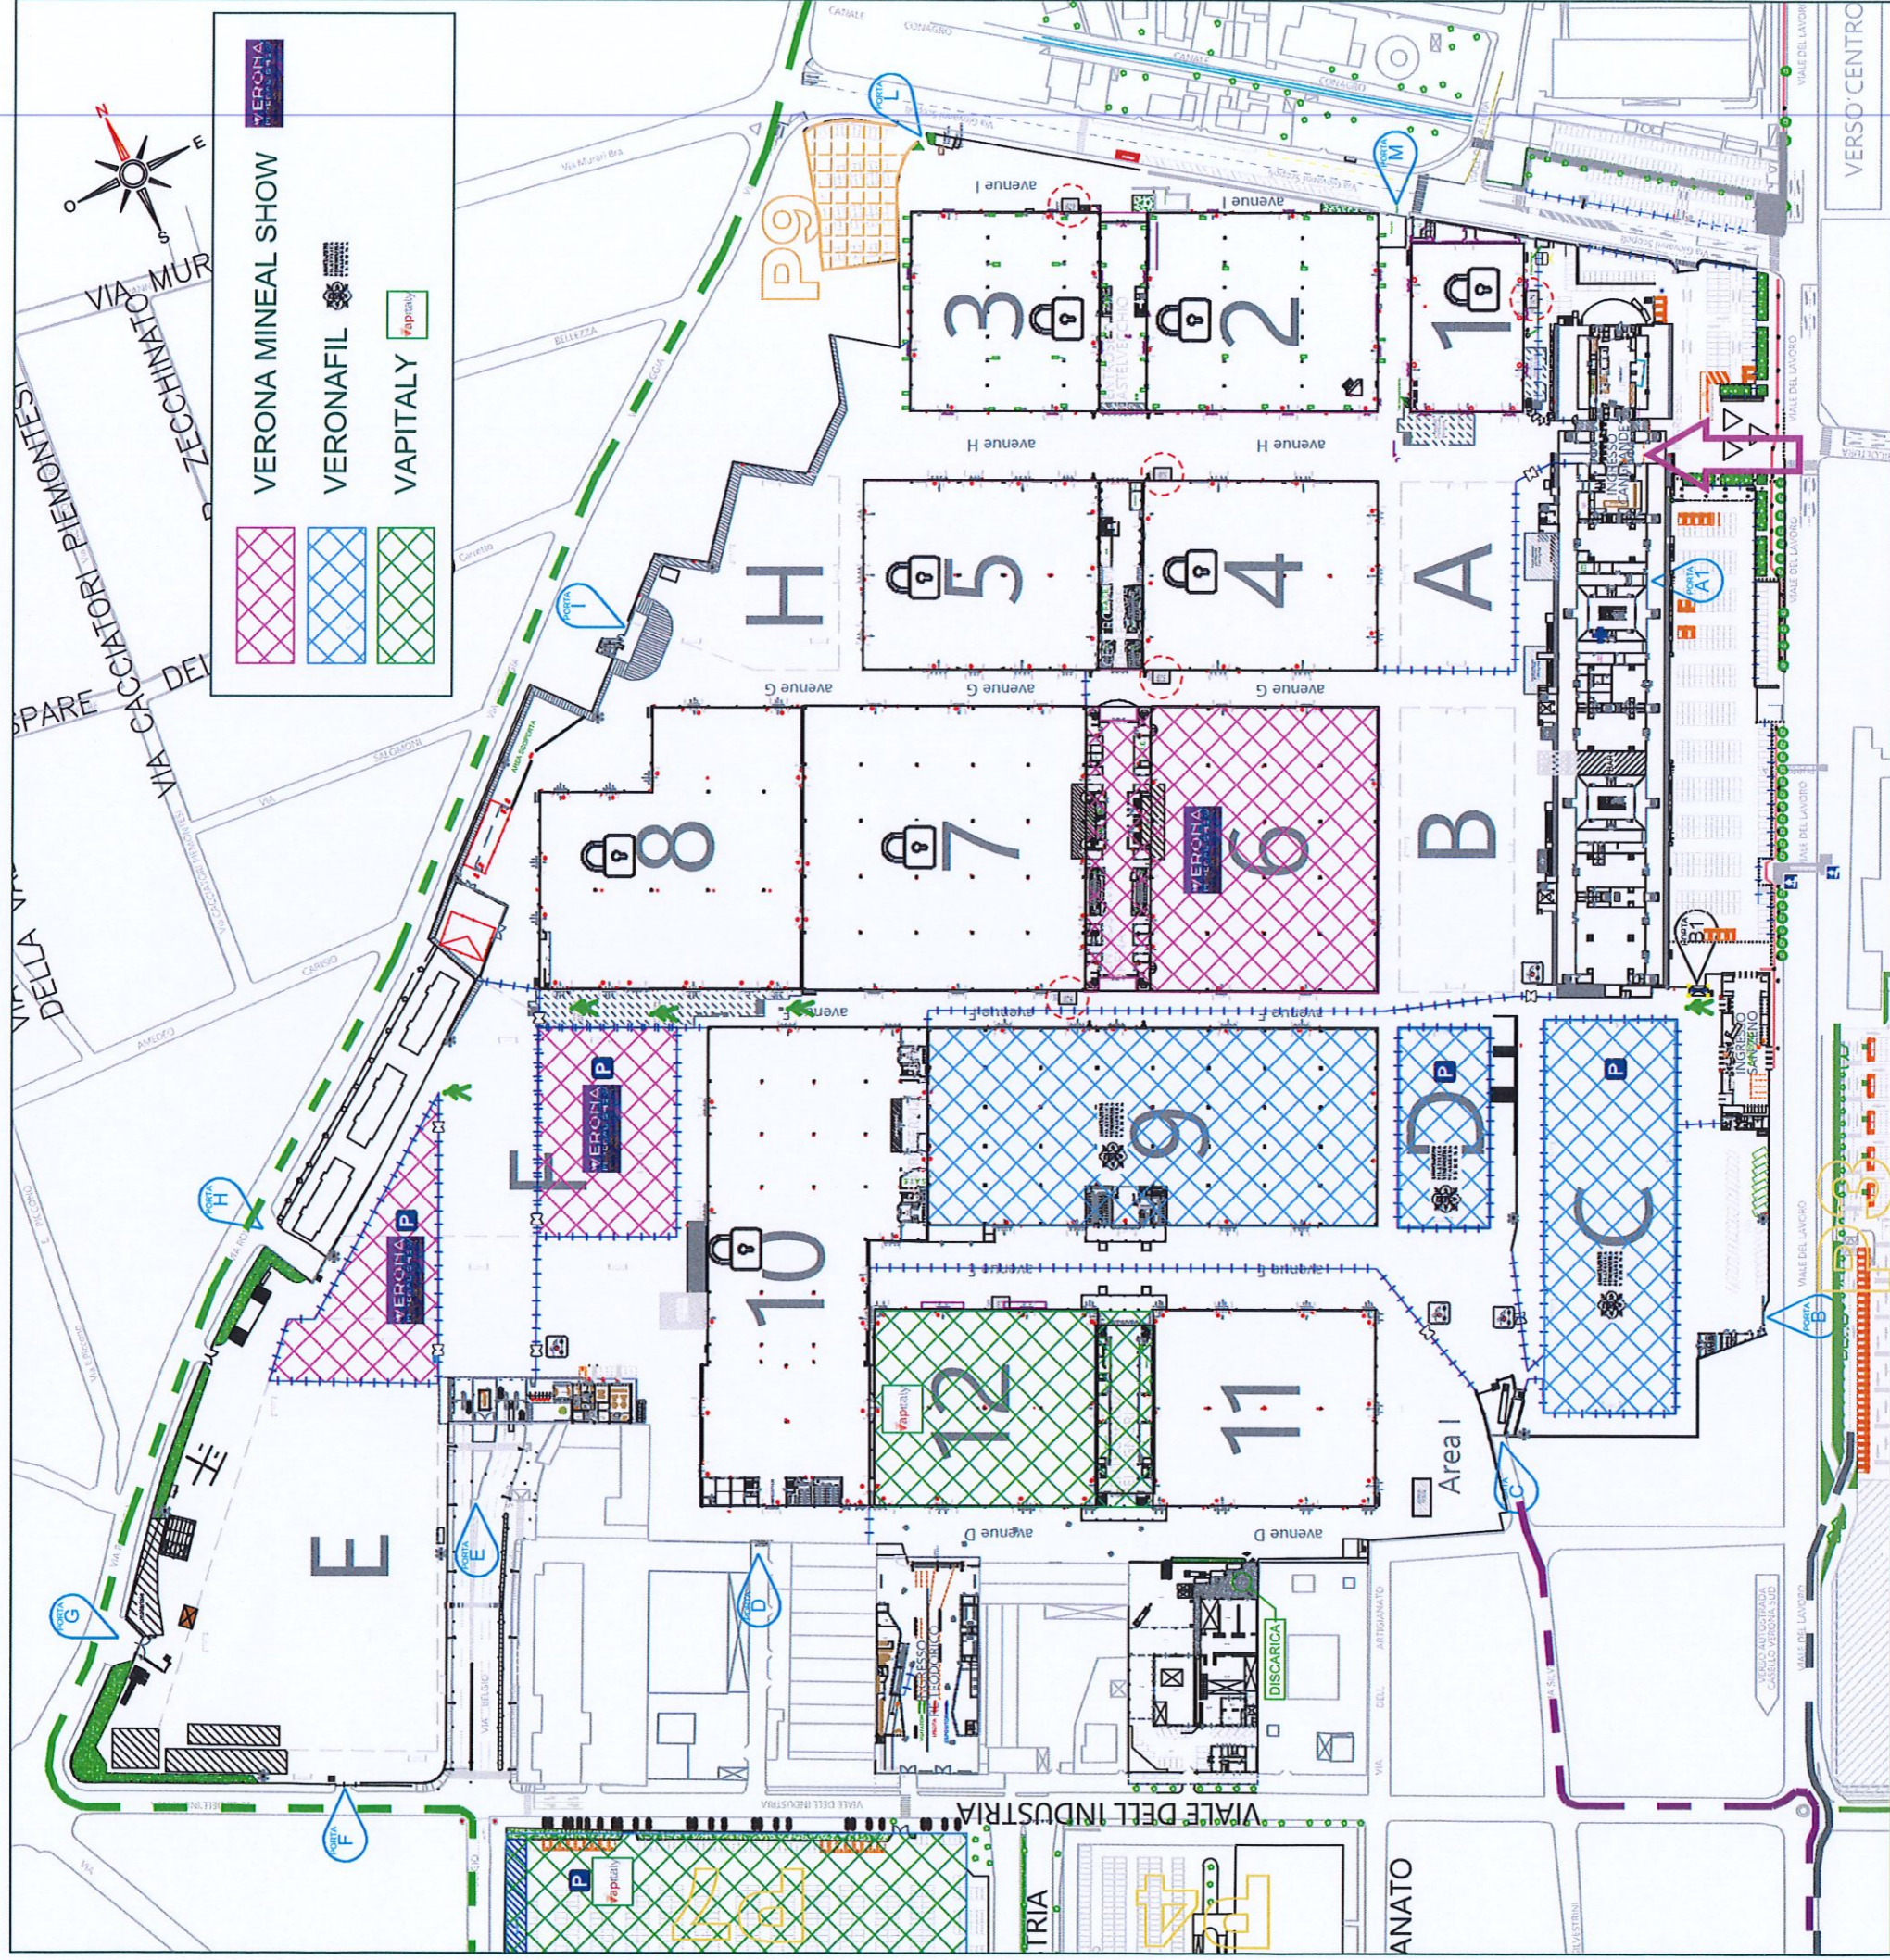

VAPITALY 2024

SVOLGIMENTO

- TRANSENNE BASSE
- TRANSENNE ALTE
- FLEX
- LAVAPENNELLI
- BOX, BOX con PAGODA
- PRONTO SOCCORSO
- PADIGLIONE CHIUSO

- PARCHEGGIO
- DISABILI
- PEDONALE
- AUTO
- MOTO
- MEZZI PESANTI
- INFORMAZIONI

- PERCORSI: PEDONALE
- MEZZI VISITATORI/ESPOSITORI
- MEZZI DI SOCCORSO/SERVIZIO

SI RICORDA CHE L'ACCESSO AL QUARTIERE È PREVISTO SOLO PER LE PERSONE AUTORIZZATE (SOPRATTUTTO IN FASE DI ALLESTIMENTO / DISALLESTIMENTO. LA VELOCITÀ DEI MEZZI IN QUARTIERE È LIMITATA A: 20km/h (SE NON DIVERSAMENTE SPECIFICATO). L'ACCESSO ESPONE L'UTENTE A SVARIATI PERICOLI PERCIÒ È CONSENTITO SOLO NEL RISPETTO DEGLI OBBLIGHI E DIVIETI CONTENUTI NEL DUVRI DI MANIFESTAZIONE.