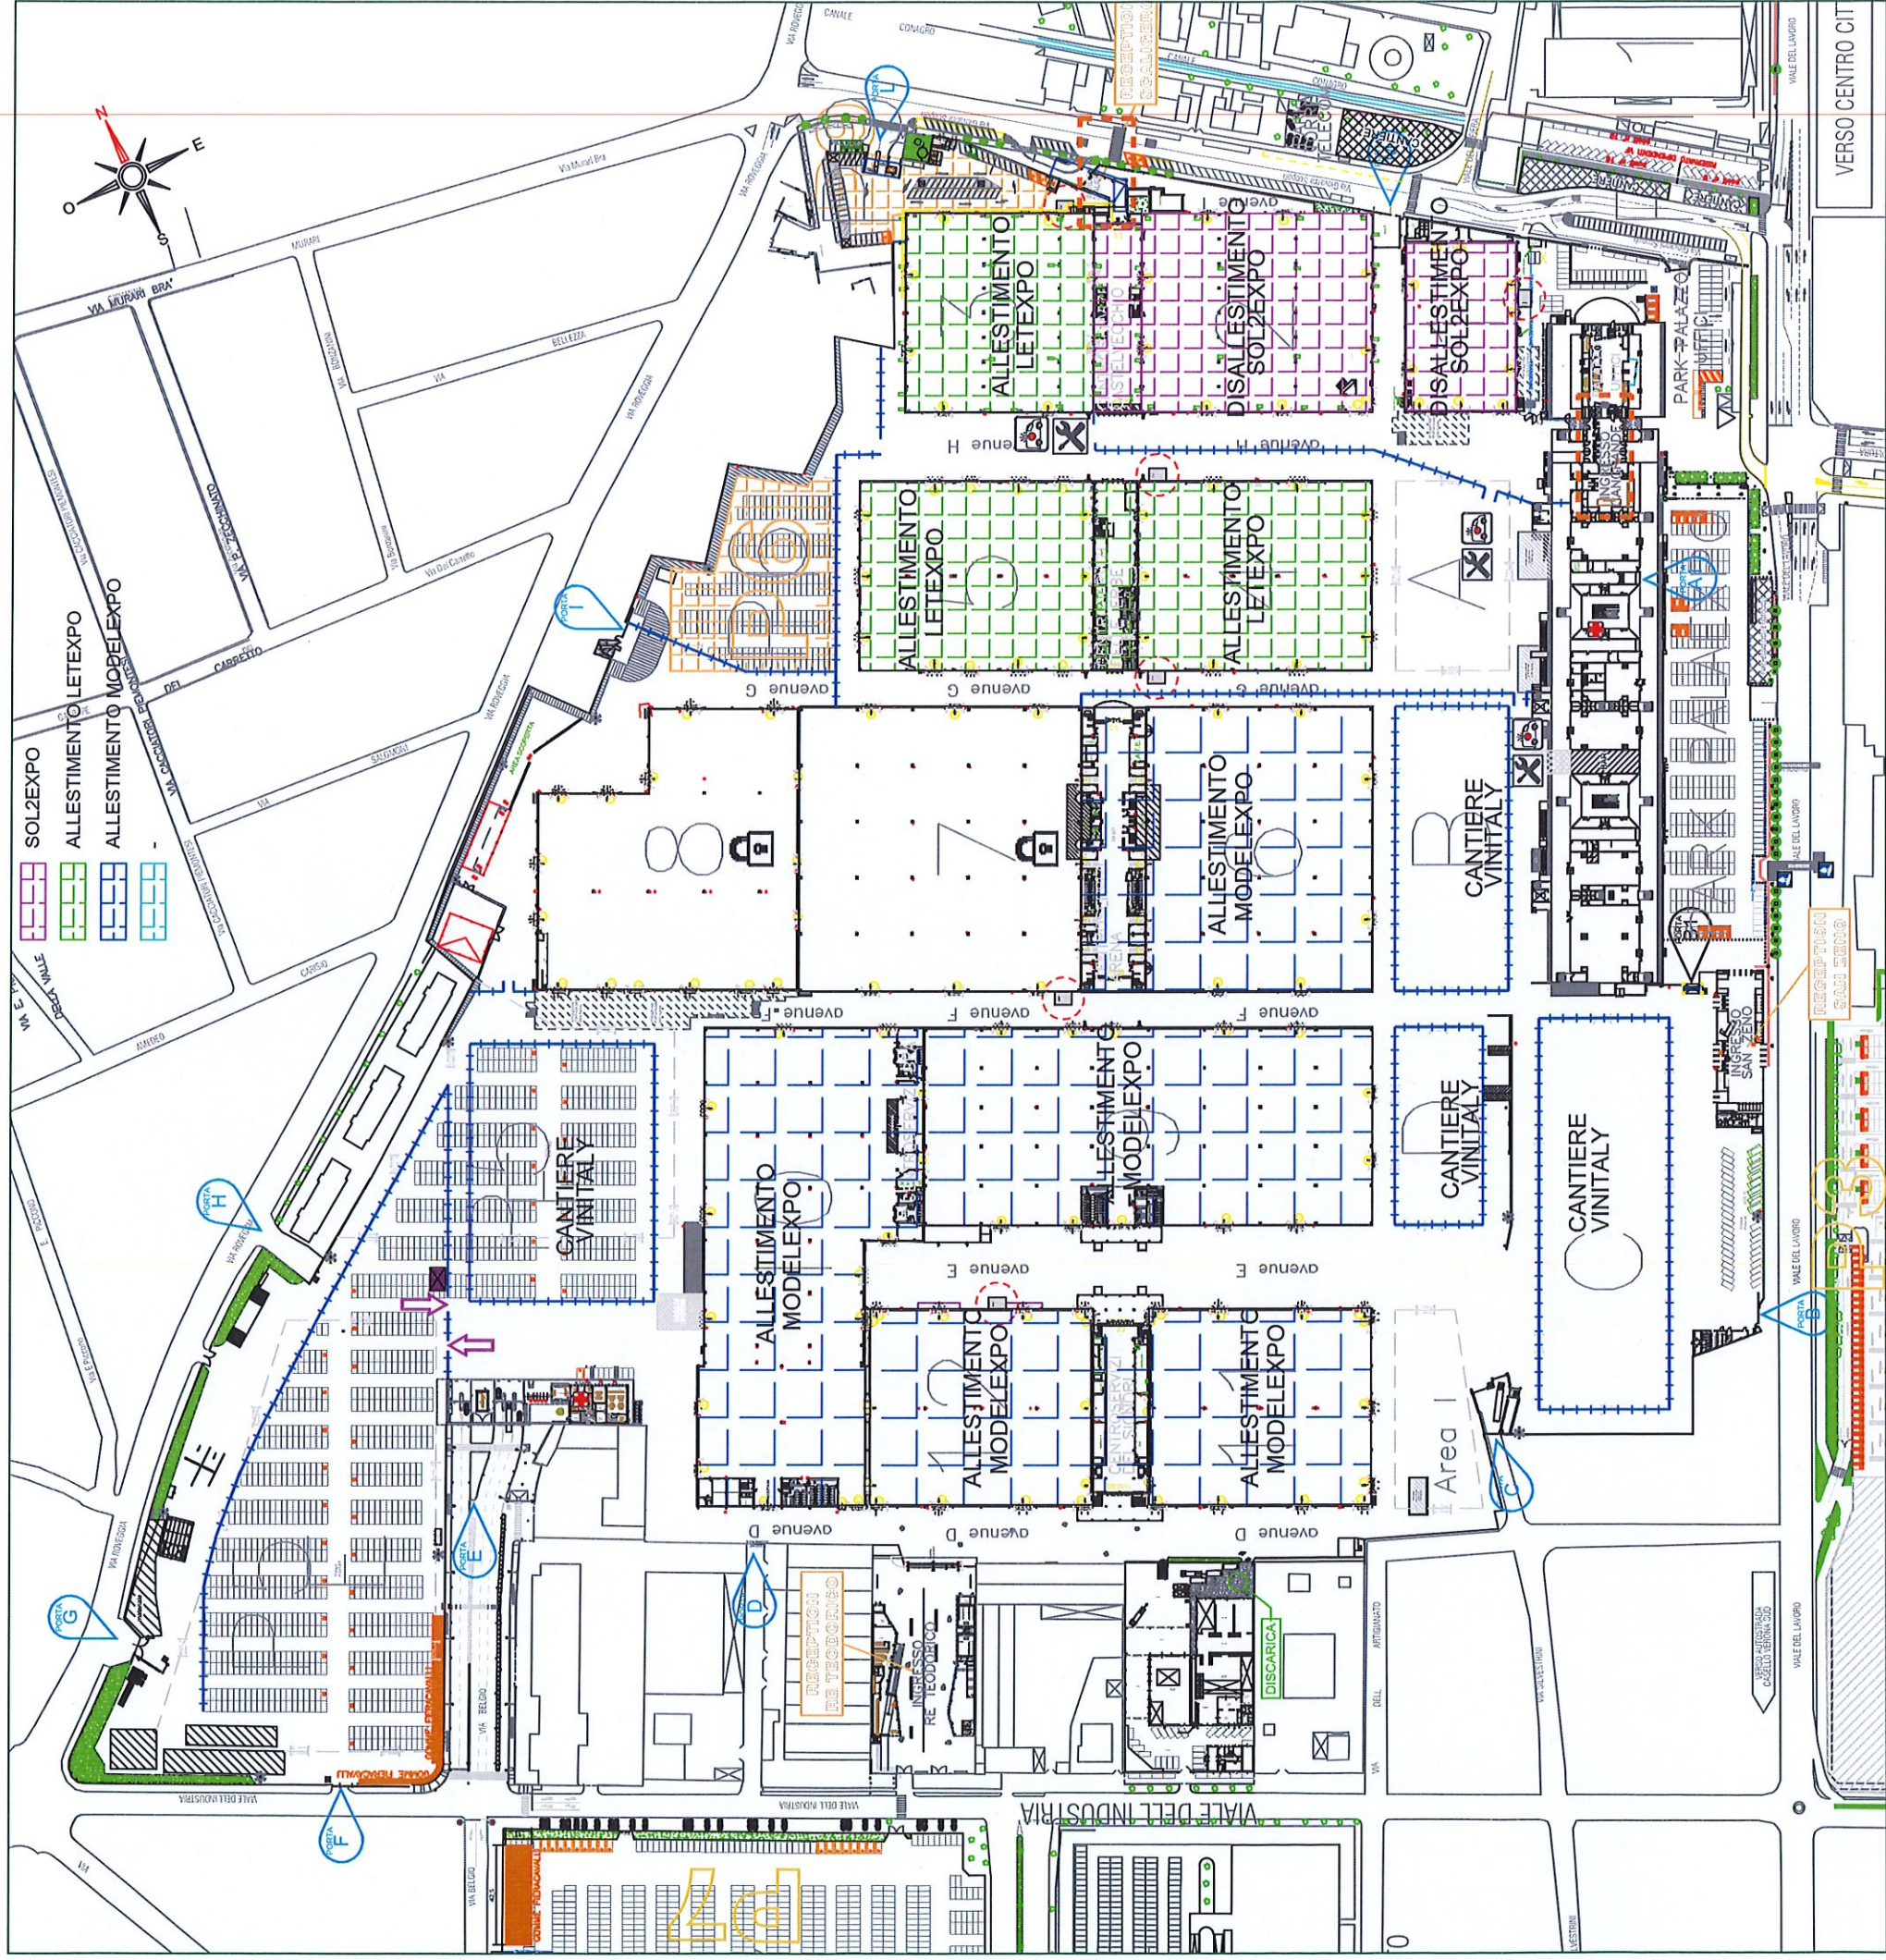

APERTURA QUARTIERE - WINCH -

ALLESTIMENTO	ATTIVITA'	DAL	AL	QUARTIERE APERTO DALLE / ALLE	PORTE CARRAIE
GIORNATA ESPOSITORI	SERVIZI OPERATIVI	06/03/2025	07/03/2025	07:00 - 20:30	E
SVOLGIMENTO	SERVIZI OPERATIVI	08/03/2025	09/03/2025	H24	E
ULTIMO GIORNO DI MANIFESTAZIONE	SERVIZI OPERATIVI	09/03/2025	09/03/2025	DISALLESTIMENTO A MANO DALLE ORE 19:30 ALLE ORE 23:30	E
DISALLESTIMENTO	SERVIZI OPERATIVI	10/03/2025	10/03/2025	07:00 - 15:00	E

POSA E RIMOZIONE CARTELLONISTICA - PRINTING SOLUTIONS -

VIGILIA DI MANIFESTAZIONE	ATTIVITA'	DAL	AL	POSA CARTELLONISTICA MOBILE DALLE / ALLE	PADIGLIONI
	POSA CARTELLONISTICA MOBILE	07/03/2025	07/03/2025	21:00 - 22:00	AREE ESTERNE + INTERNO PADIGLIONI
ULTIMO GIORNO MANIFESTAZIONE	RIMOZIONE CARTELLONISTICA MOBILE	09/03/2025	09/03/2025	20:00 - 21:00	AREE ESTERNE + INTERNO PADIGLIONI

POSA E RIMOZIONE CORSIE DI MOQUETTE - VERONAFIERESERVIZI -

NON PREVISTO					
--------------	--	--	--	--	--

MODELEXPO 2025

ALLESTIMENTO

- +++++ TRANSENNE BASSE
- +++++ TRANSENNE ALTE
- FLEX
- LAVAPENNELLI
- BOX, — BOX con PAGODA
- PRONTO SOCCORSO
- PADIGLIONE CHIUSO