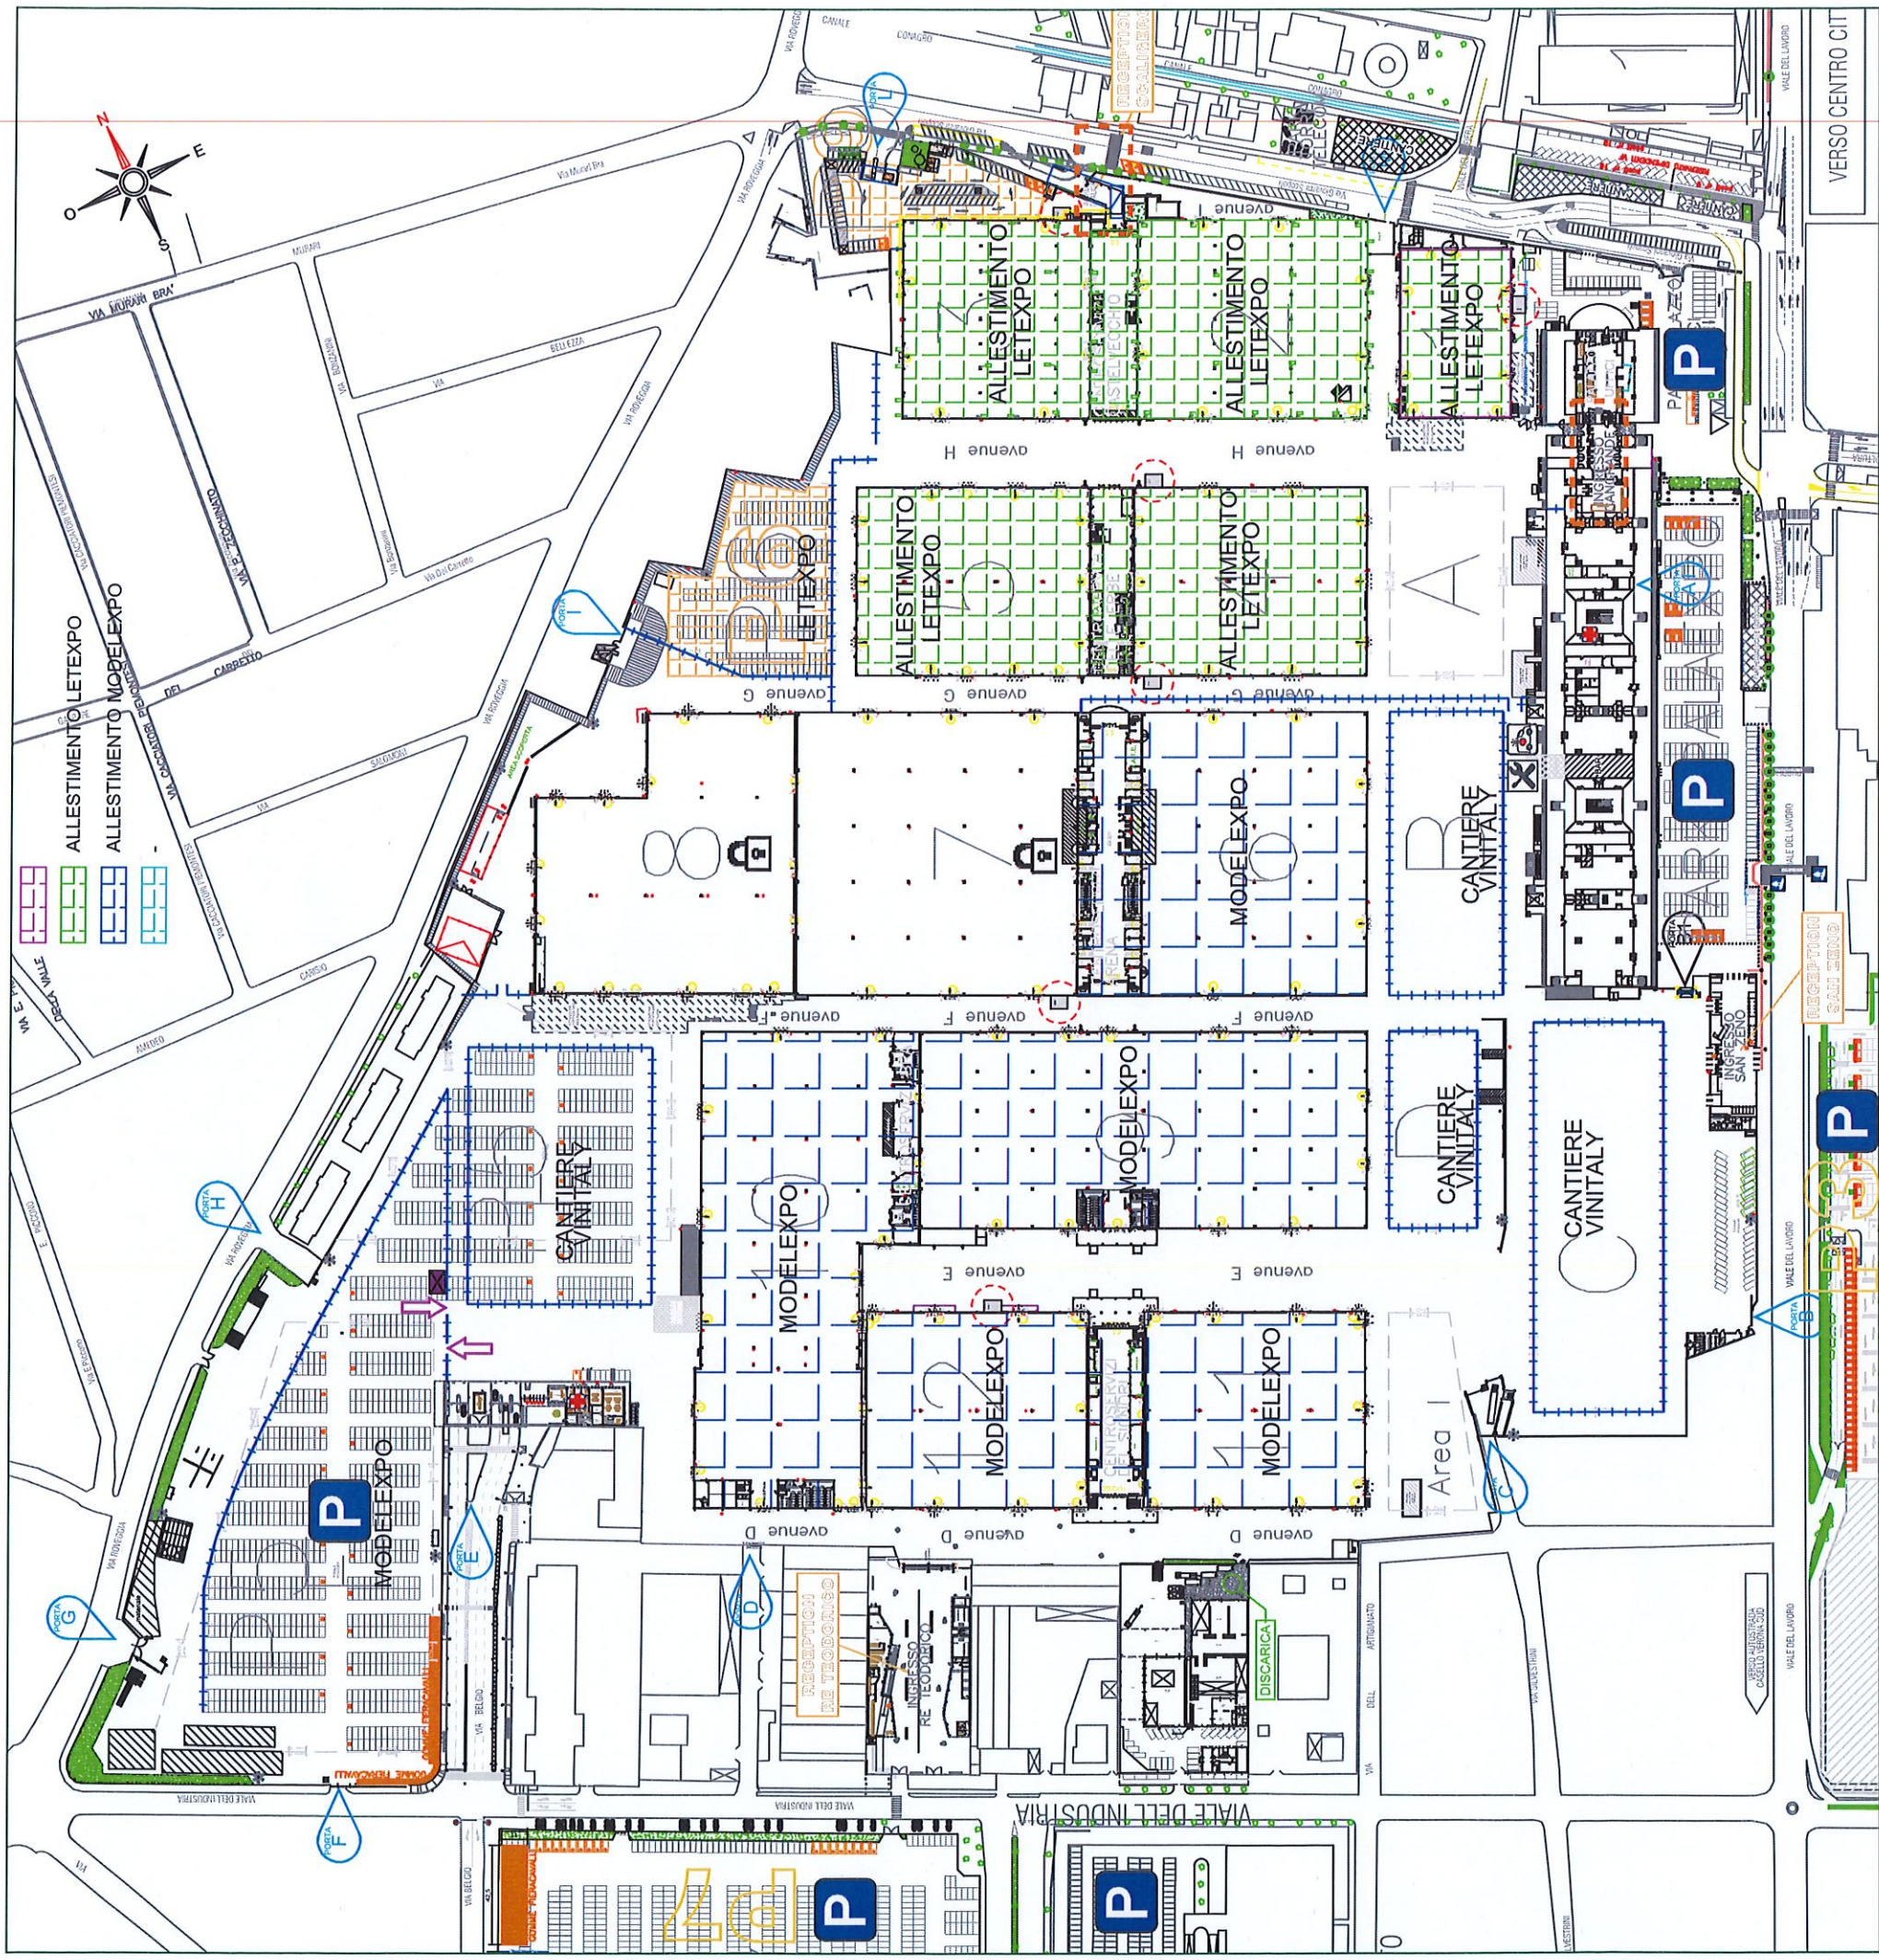

MODELEXPO 2025

SVOLGIMENTO

+++++ TRANSENNE BASSE +++++ TRANSENNE ALTE — — — FLEX — — — LAVAPENNELLI ☒ BOX, ☒ BOX con PAGODA ☒ PRONTO SOCCORSO ☒ PADIGLIONE CHIUSO	- P PARCHEGGI UTILIZZATI ♿ DISABILI ♿ PEDONALE ♿ AUTO ♿ MOTO ♿ MEZZI PESANTI ♿ INFORMAZIONI ♿ MEZZI DI SOCCORSO ♿ ASSISTENZA TECNICA	- PERCORSI: — — — PEDONALE - - - - MEZZI VISITATORI/ESPOSITORI - - - - MEZZI DI SOCCORSO/SERVIZIO - - - - INGRESSI

SI RICORDA CHE L'ACCESSO AL QUARTIERE È PREVISTO SOLO PER LE PERSONE AUTORIZZATE (SOPRATTUTTO IN FASE DI ALLESTIMENTO / DISALLESTIMENTO. LA VELOCITÀ DEI MEZZI IN QUARTIERE È LIMITATA A: 20km/h (SE NON DIVERSAMENTE SPECIFICATO). L'ACCESSO ESPONE L'UTENTE A SVARIATI PERICOLI PERCIÒ È CONSENTITO SOLO NEL RISPETTO DEGLI OBBLIGHI E DIVIETI CONTENUTI NEL DUVRI DI MANIFESTAZIONE.